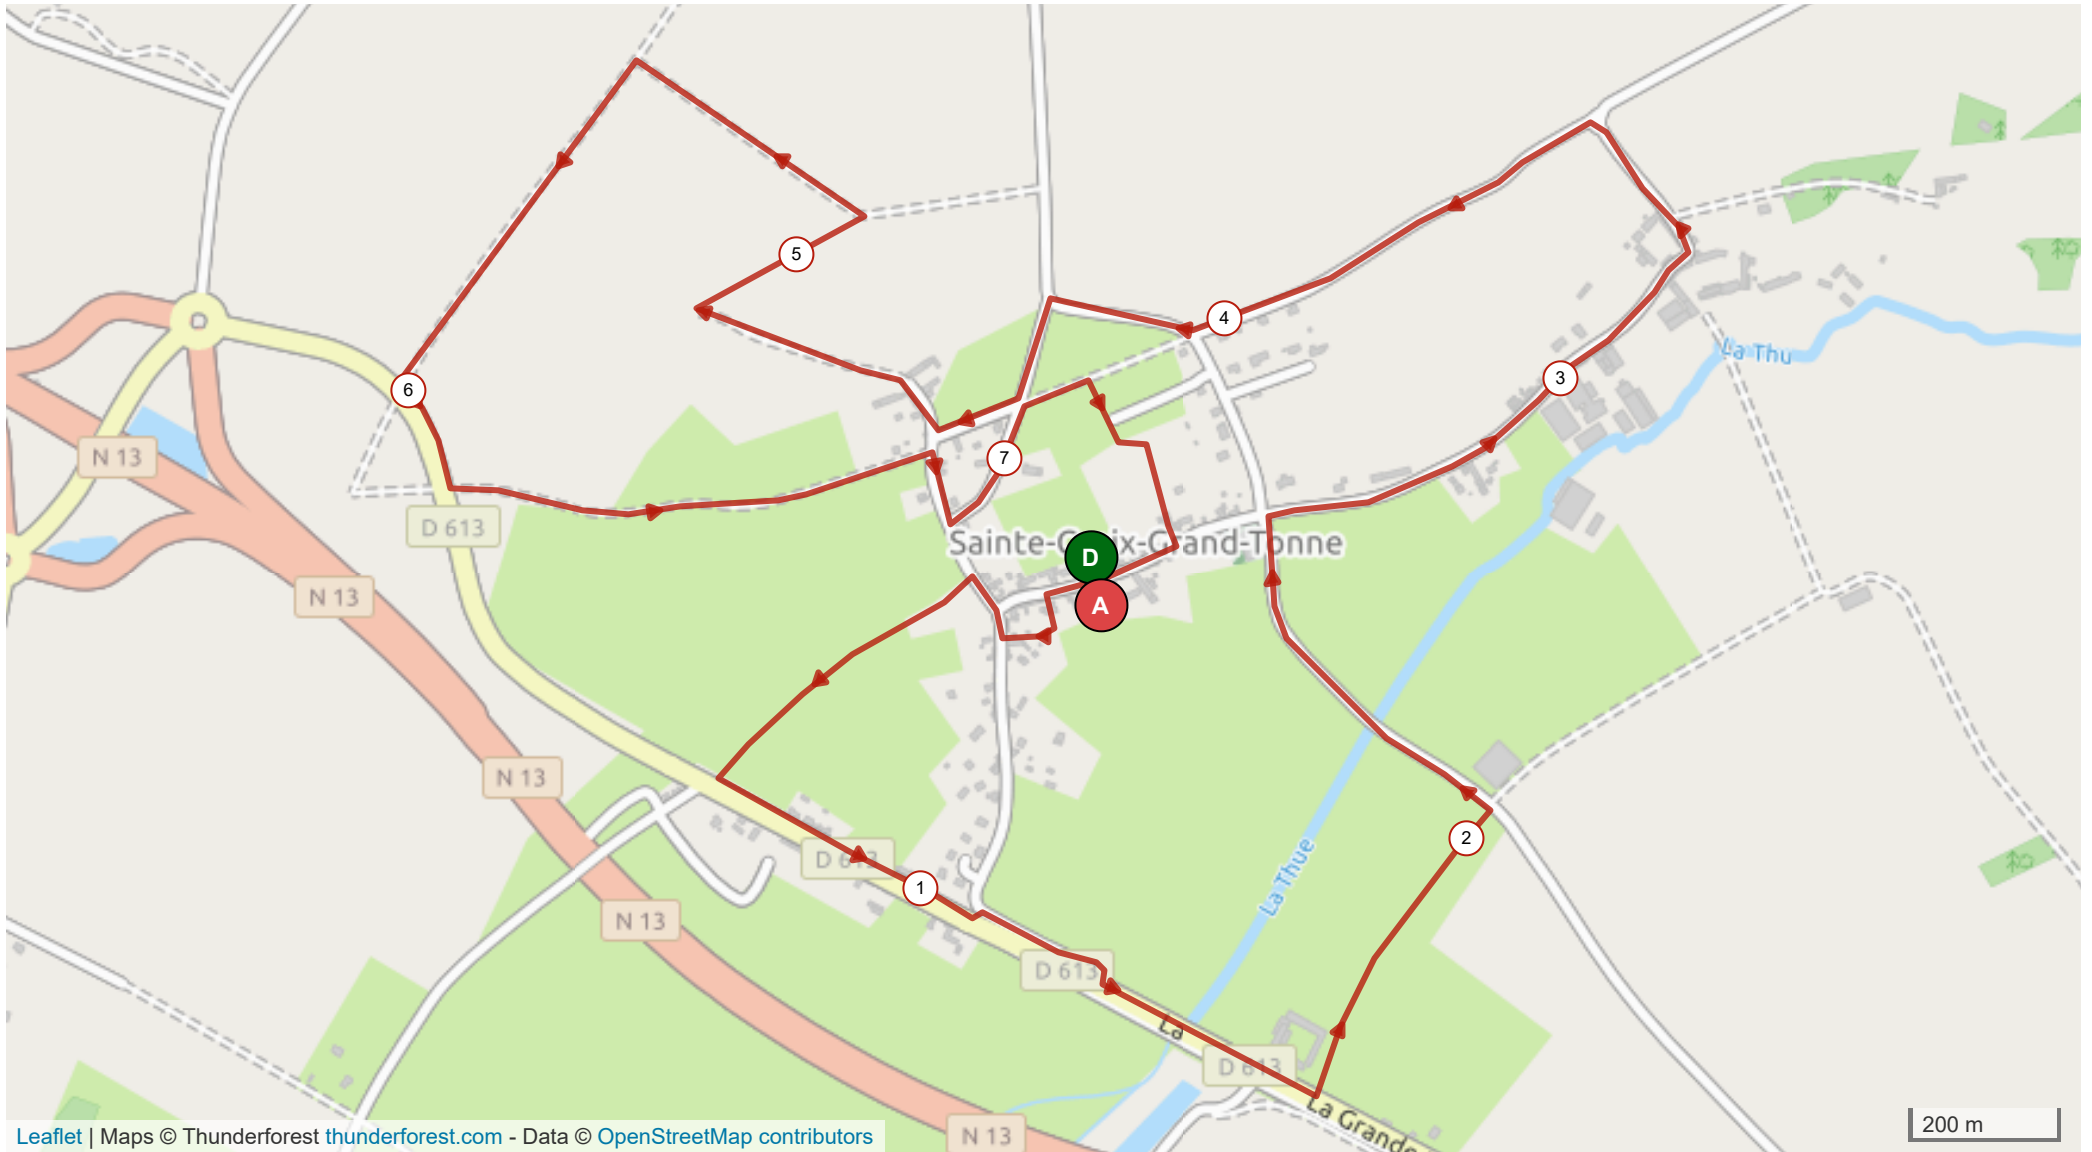

# 9182058 | Randonnée pédestre | **Ste croix grande tonne**  
Sainte-Croix-Grand-Tonne -> Sainte-Croix-Grand-Tonne  
7.539 km ↑ 65 m ↓ 65 m ▲ 43 m ▼ 73 m

Circuit NON tracé

Leaflet | Maps © Thunderforest [thunderforest.com](https://thunderforest.com) - Data © OpenStreetMap contributors

Le droit de reproduction est strictement réservé à un usage personnel et privé. Lors de la pratique de votre activité, veuillez à respecter les propriétés et chemins privés et vous assurez de la praticabilité du parcours.

© 2019 Openrunner